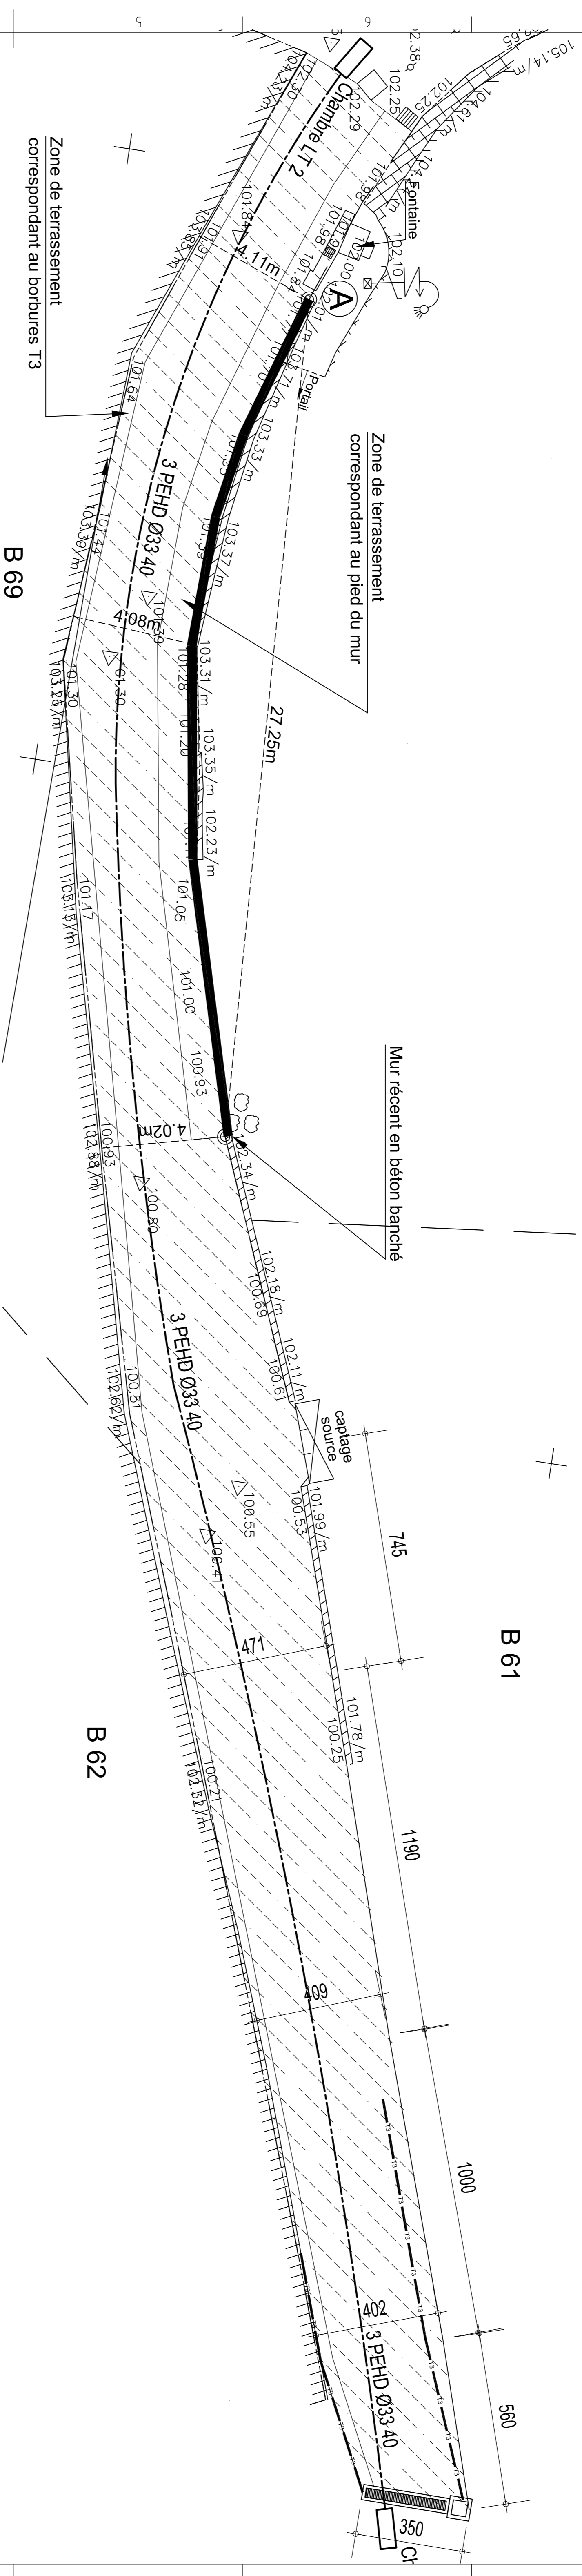

B 80
Propriété de M. DEGEEST Jacky et de Mme DECOTTIGNES Jeanine