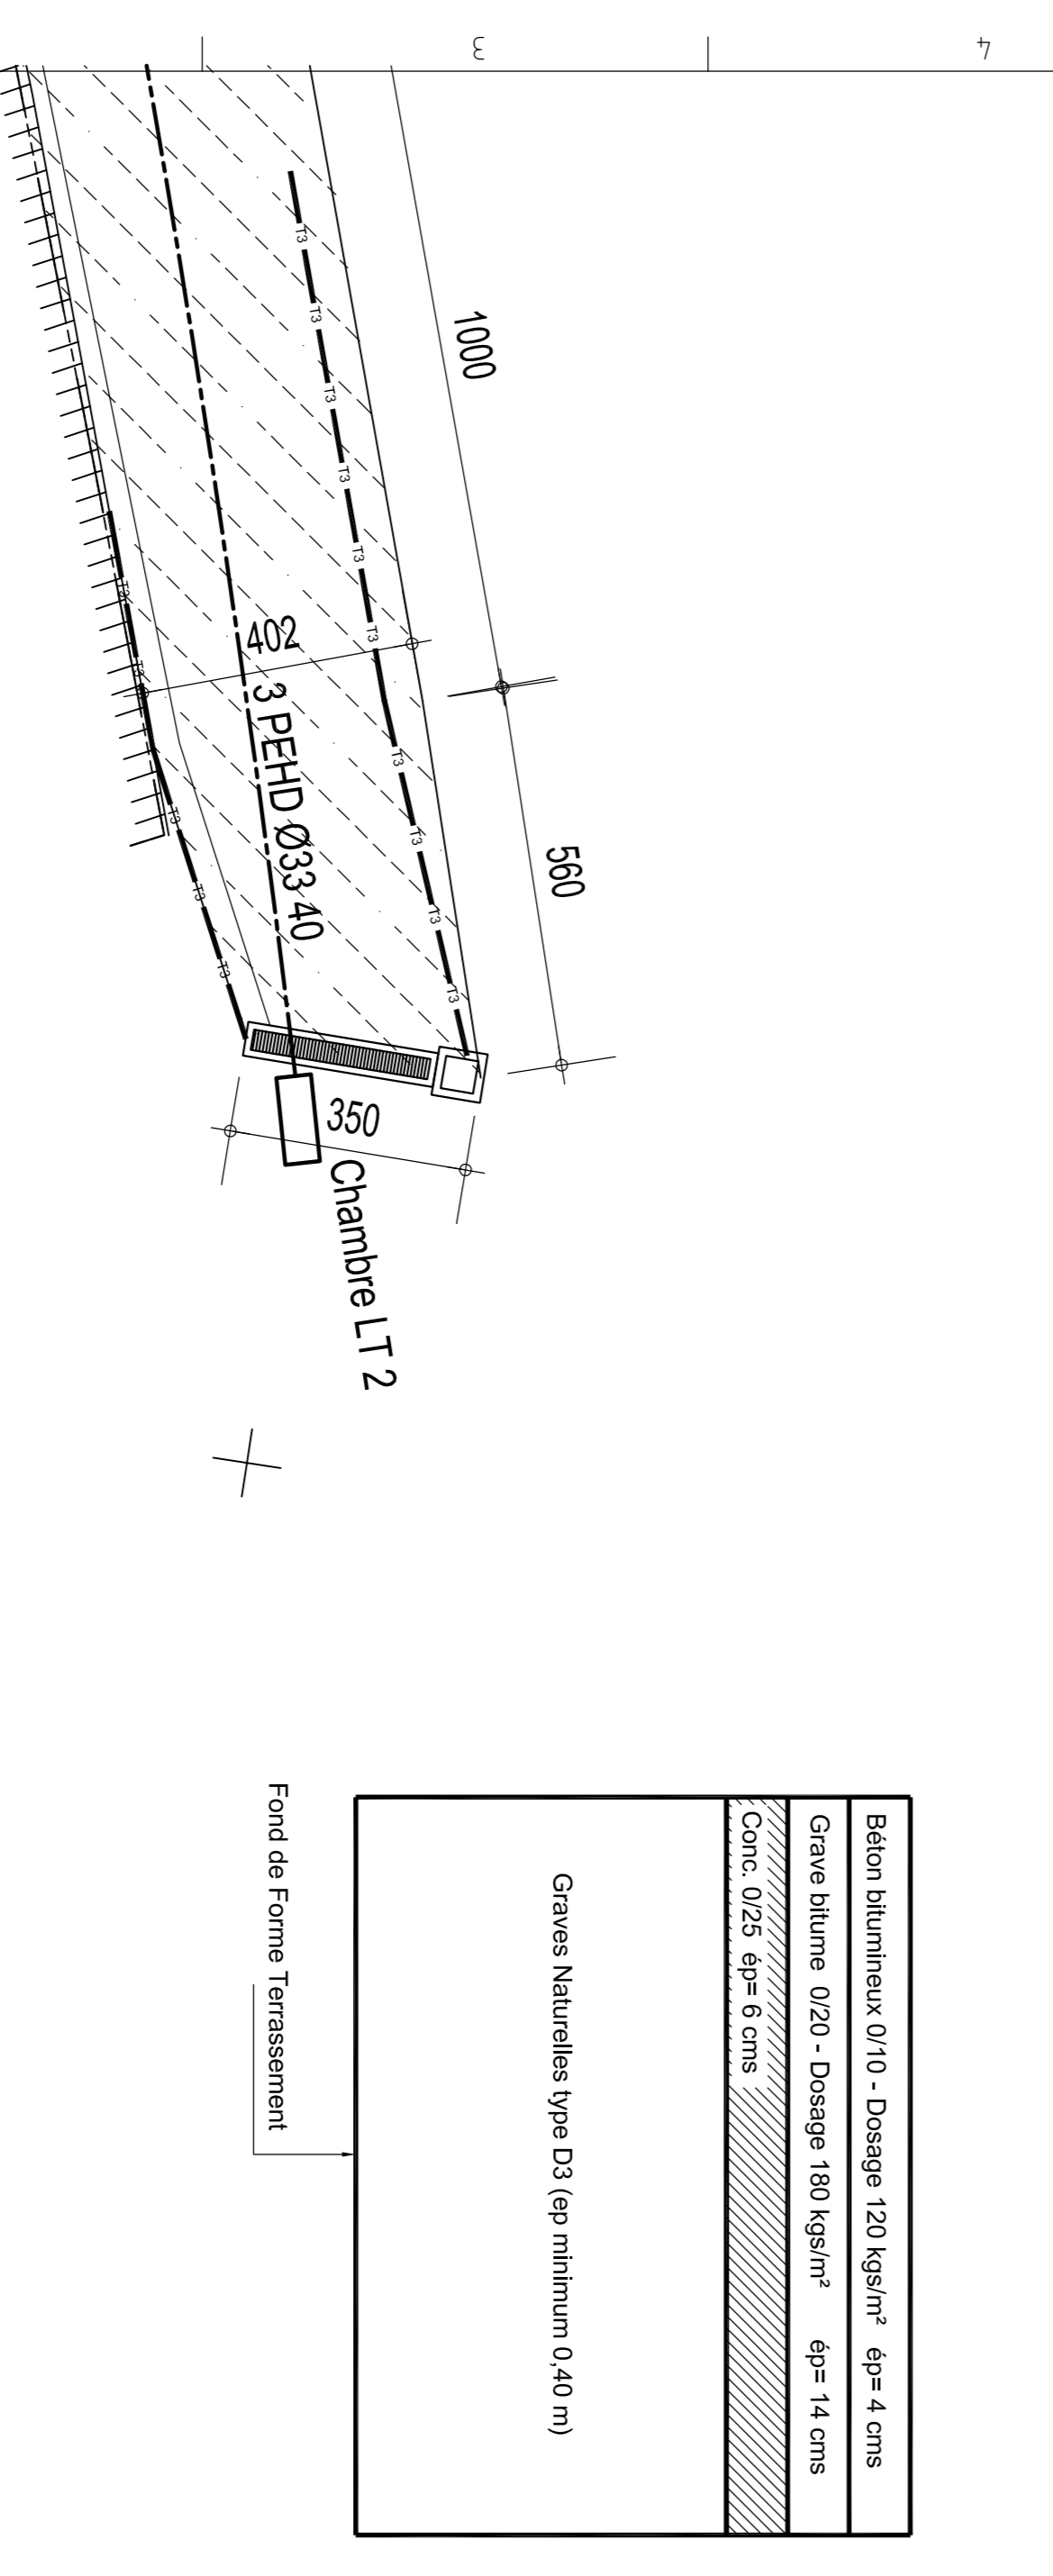

COUPE DE PRINCIPE SOUS VOIRIES

Voie et réseaux
Chemin de la Série

La Sône

GRUPE DELTA 17 rue Jean Joliot Curie -38320 Eybens
☎ 04 76 24 02 50- Fax:04 76 25 12 15. @: contact@grupe-delta.fr

Établi Par : Vérifié par :

Plan de repérage

BUREAU D'INGENIERIE		GRUPE DELTA	
Echelle: 100 25	TYPE NIVEAU	LOT	PHASE NUMERO
Format: A1	6137	PLA	0.00 VRD EXE 01
INDICE		A