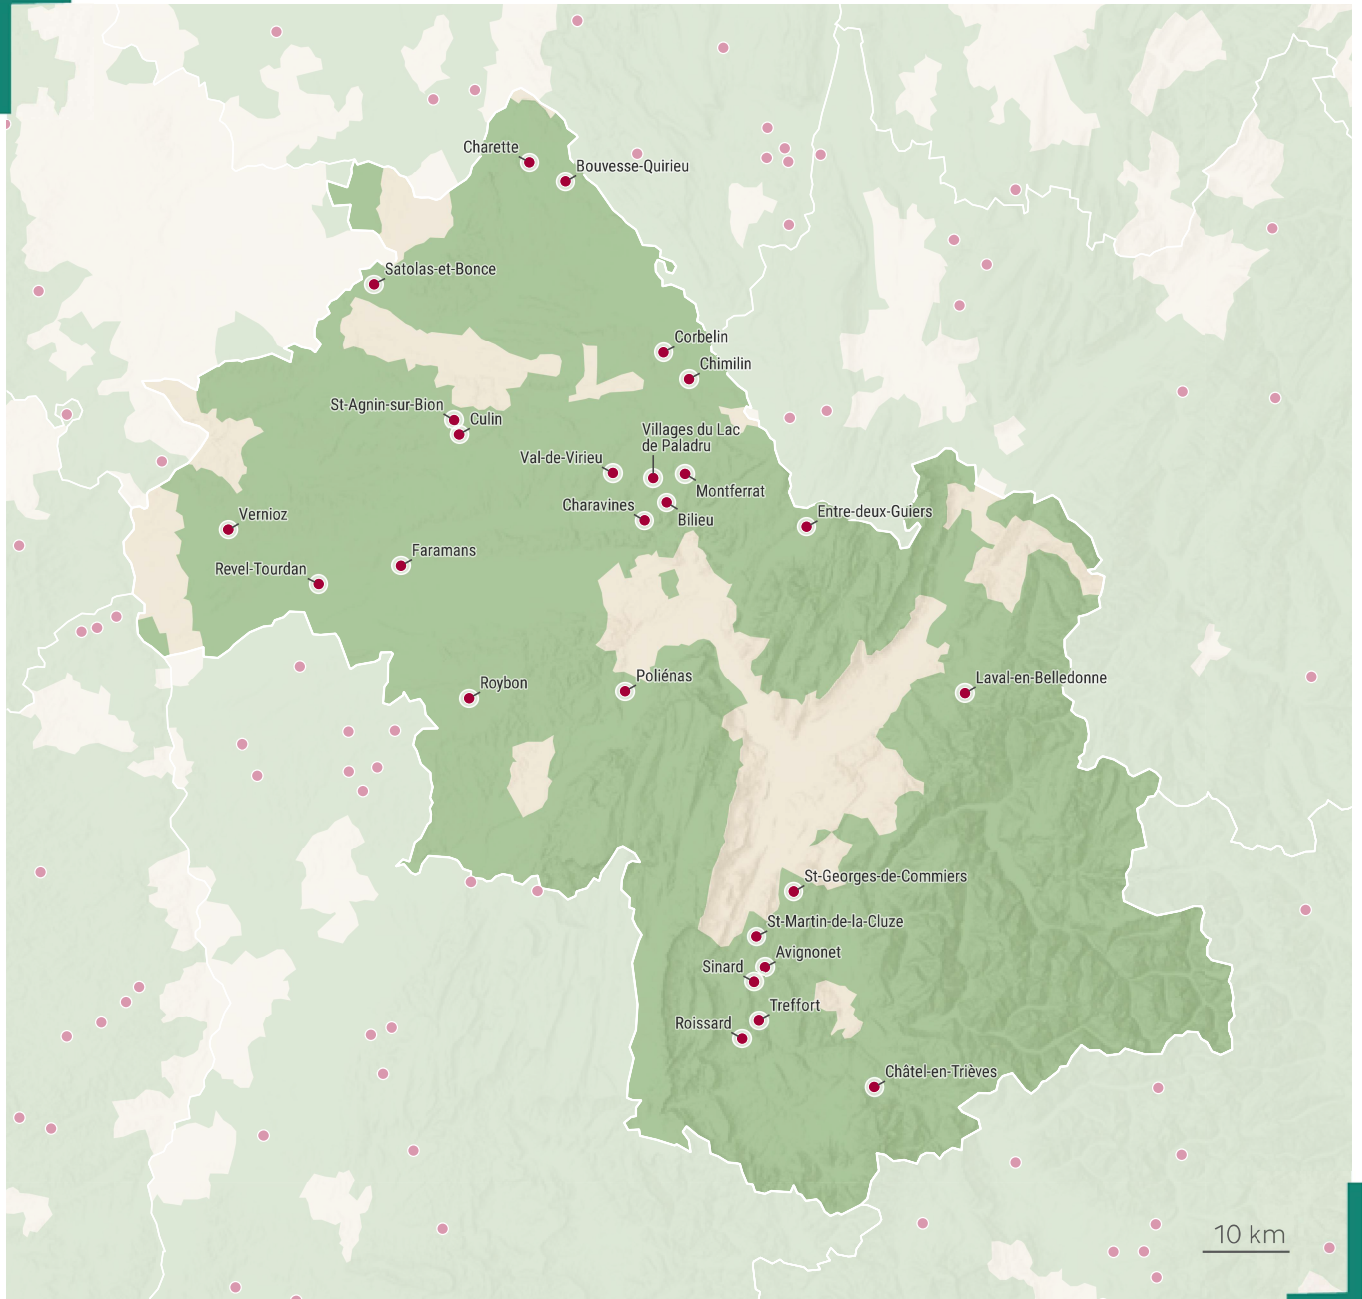

Isère (38)

26 communes labellisées Villages d'avenir

À date du 13 décembre 2023

Répartition des communes selon la grille de densité

■ rurale ■ urbaine

Sources : ANCT, 2023 ; IGN, 2023 ; INSEE, 2023 ; Grille communale de densité à 7 niveaux (la classe "urbaine" contient les niveaux 1 à 4 et la classe "rurale" contient les niveaux 5 à 7) • Réalisation : Cartographie PADT ANCT 12/2023