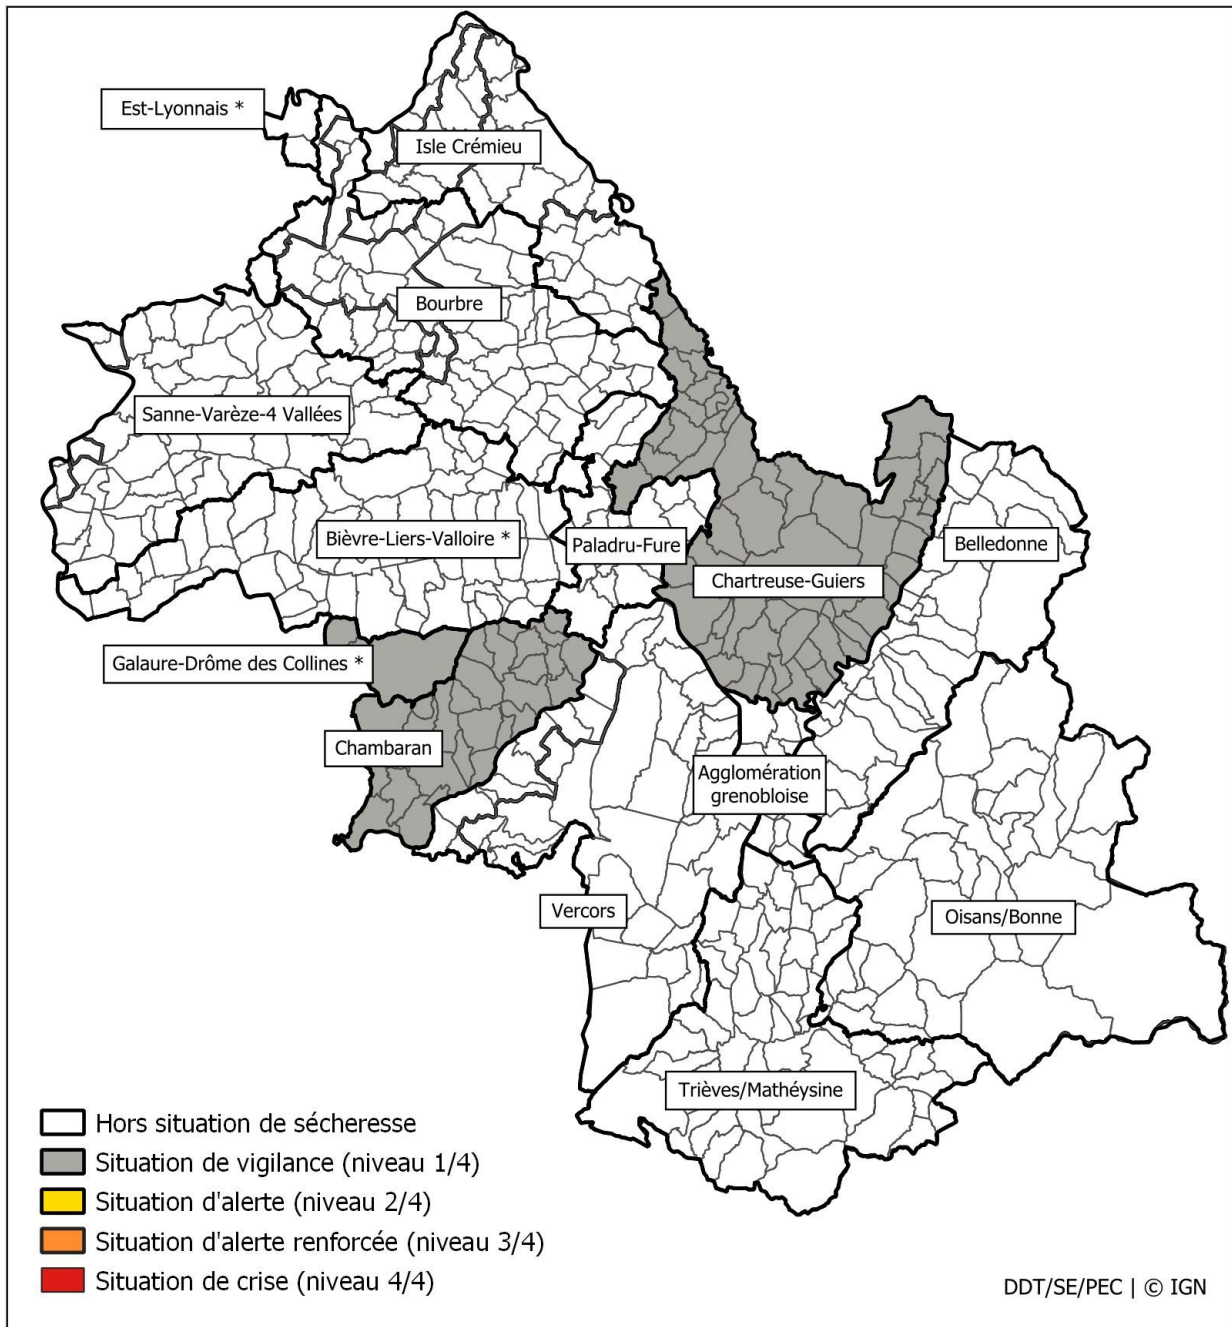

Carte relative à la situation de sécheresse des communes du département de l'Isère pour les particuliers, collectivités et usages non-économiques au 9 août 2024.

* Arrêté cadre interdépartemental spécifique

Arrêtés Préfectoraux de restriction temporaire

Isère : N° 38-2024-08-09-00001
Bièvre-Liers-Valloire : pas de restriction
Galaure/Drôme des Collines : N° 26-2024-08-02-00003 et 38-2024-08-08-00008
Est-Lyonnais : pas de restriction